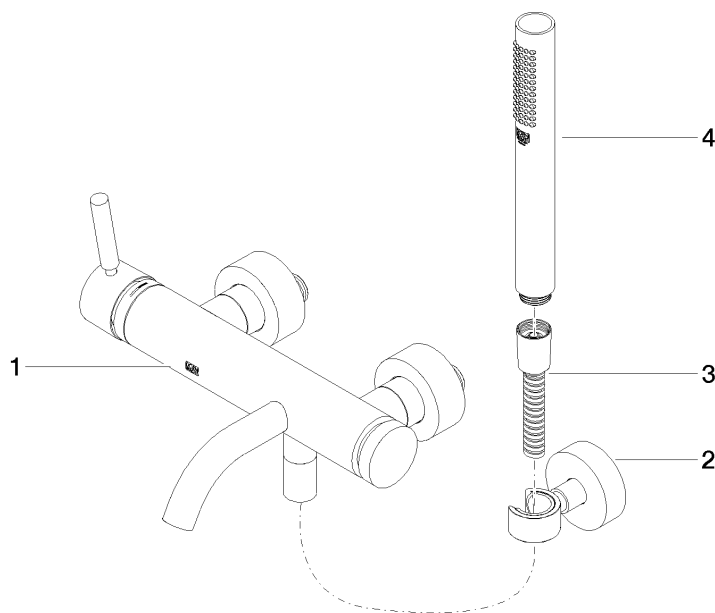

META Mitigeur monocommande bain/douche pour montage mural et garniture de douche - Or clair brossé

META

33 233 660

- bec déverseur : jet circulaire enrichi en air
- débit d'eau maxi. 14 l/min avec une pression d'écoulement de 3 bars
- Douchette à main : COMPACT RAIN, débit max. 6,8 l/min (à 3 bar)
- garniture de douche avec système anticalcaire pour douche ou baignoire
- inverseur automatique bain/douche
- saillie 202 mm
- rosaces coulissantes Ø 60 mm
- calibre de percement 150 mm ± 15 mm
- raccord 1/2"
- flexible de douche métallique 1250 mm avec protection anti-torsion intégrée
- rosace support de douchette Ø 57 mm

33 233 660
mm [inches]

Diagramme de débit

Certificats

LGA_29687.

33 233 660
Les pièces pour les autres finitions peuvent être trouvées ici : [Chrome](#)

Liste des pièces de rechange

N°	Article Numéro	Désignation	Fréquence de montage	Délai de livraison
1	33 200 660-27	META Mitigeur monocommande bain/douche pour montage mural sans garniture - Or clair brossé	1	30
2	28 050 920-27	patte de fixation	1	-
La pièce de rechange ne peut plus être commandée, veuillez commander l'article de remplacement				
3	90 30 02 072 00-27	Flexible métallique de douche 1/2" x 3/8" x 1250 mm - Or clair brossé	1	30
4	90 12 11 140 30-27	douche	1	30