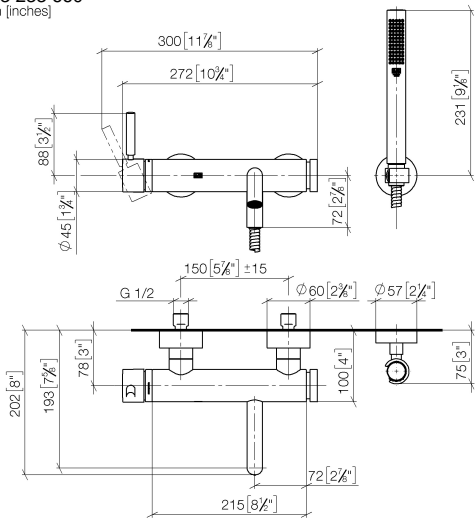

META Mitigeur monocommande bain/douche pour montage mural et garniture de douche - Or clair brossé

META

33 233 660

- bec déverseur : jet circulaire enrichi en air
- débit d'eau maxi. 14 l/min avec une pression d'écoulement de 3 bars
- Douchette à main : COMPACT RAIN, débit max. 6,8 l/min (à 3 bar)
- garniture de douche avec système anticalcaire pour douche ou baignoire
- inverseur automatique bain/douche
- saillie 202 mm
- rosaces coulissantes Ø 60 mm
- calibre de percement 150 mm ± 15 mm
- raccord 1/2"
- flexible de douche métallique 1250 mm avec protection anti-torsion intégrée
- rosace support de douchette Ø 57 mm

33 233 660
mm [inches]

Diagramme de débit

Certificats

LGA_29687.

33 233 660
Les pièces pour les autres finitions peuvent être trouvées ici : [Chrome](#)

Liste des pièces de rechange

N°	Article Numéro	Désignation	Fréquence de montage	Délai de livraison
1	33 200 660-27	META Mitigeur monocommande bain/douche pour montage mural sans garniture - Or clair brossé	1	30
2	28 050 920-27	patte de fixation	1	-
La pièce de rechange ne peut plus être commandée, veuillez commander l'article de remplacement				
3	90 30 02 072 00-27	Flexible métallique de douche 1/2" x 3/8" x 1250 mm - Or clair brossé	1	30
4	90 12 11 140 30-27	douche	1	30